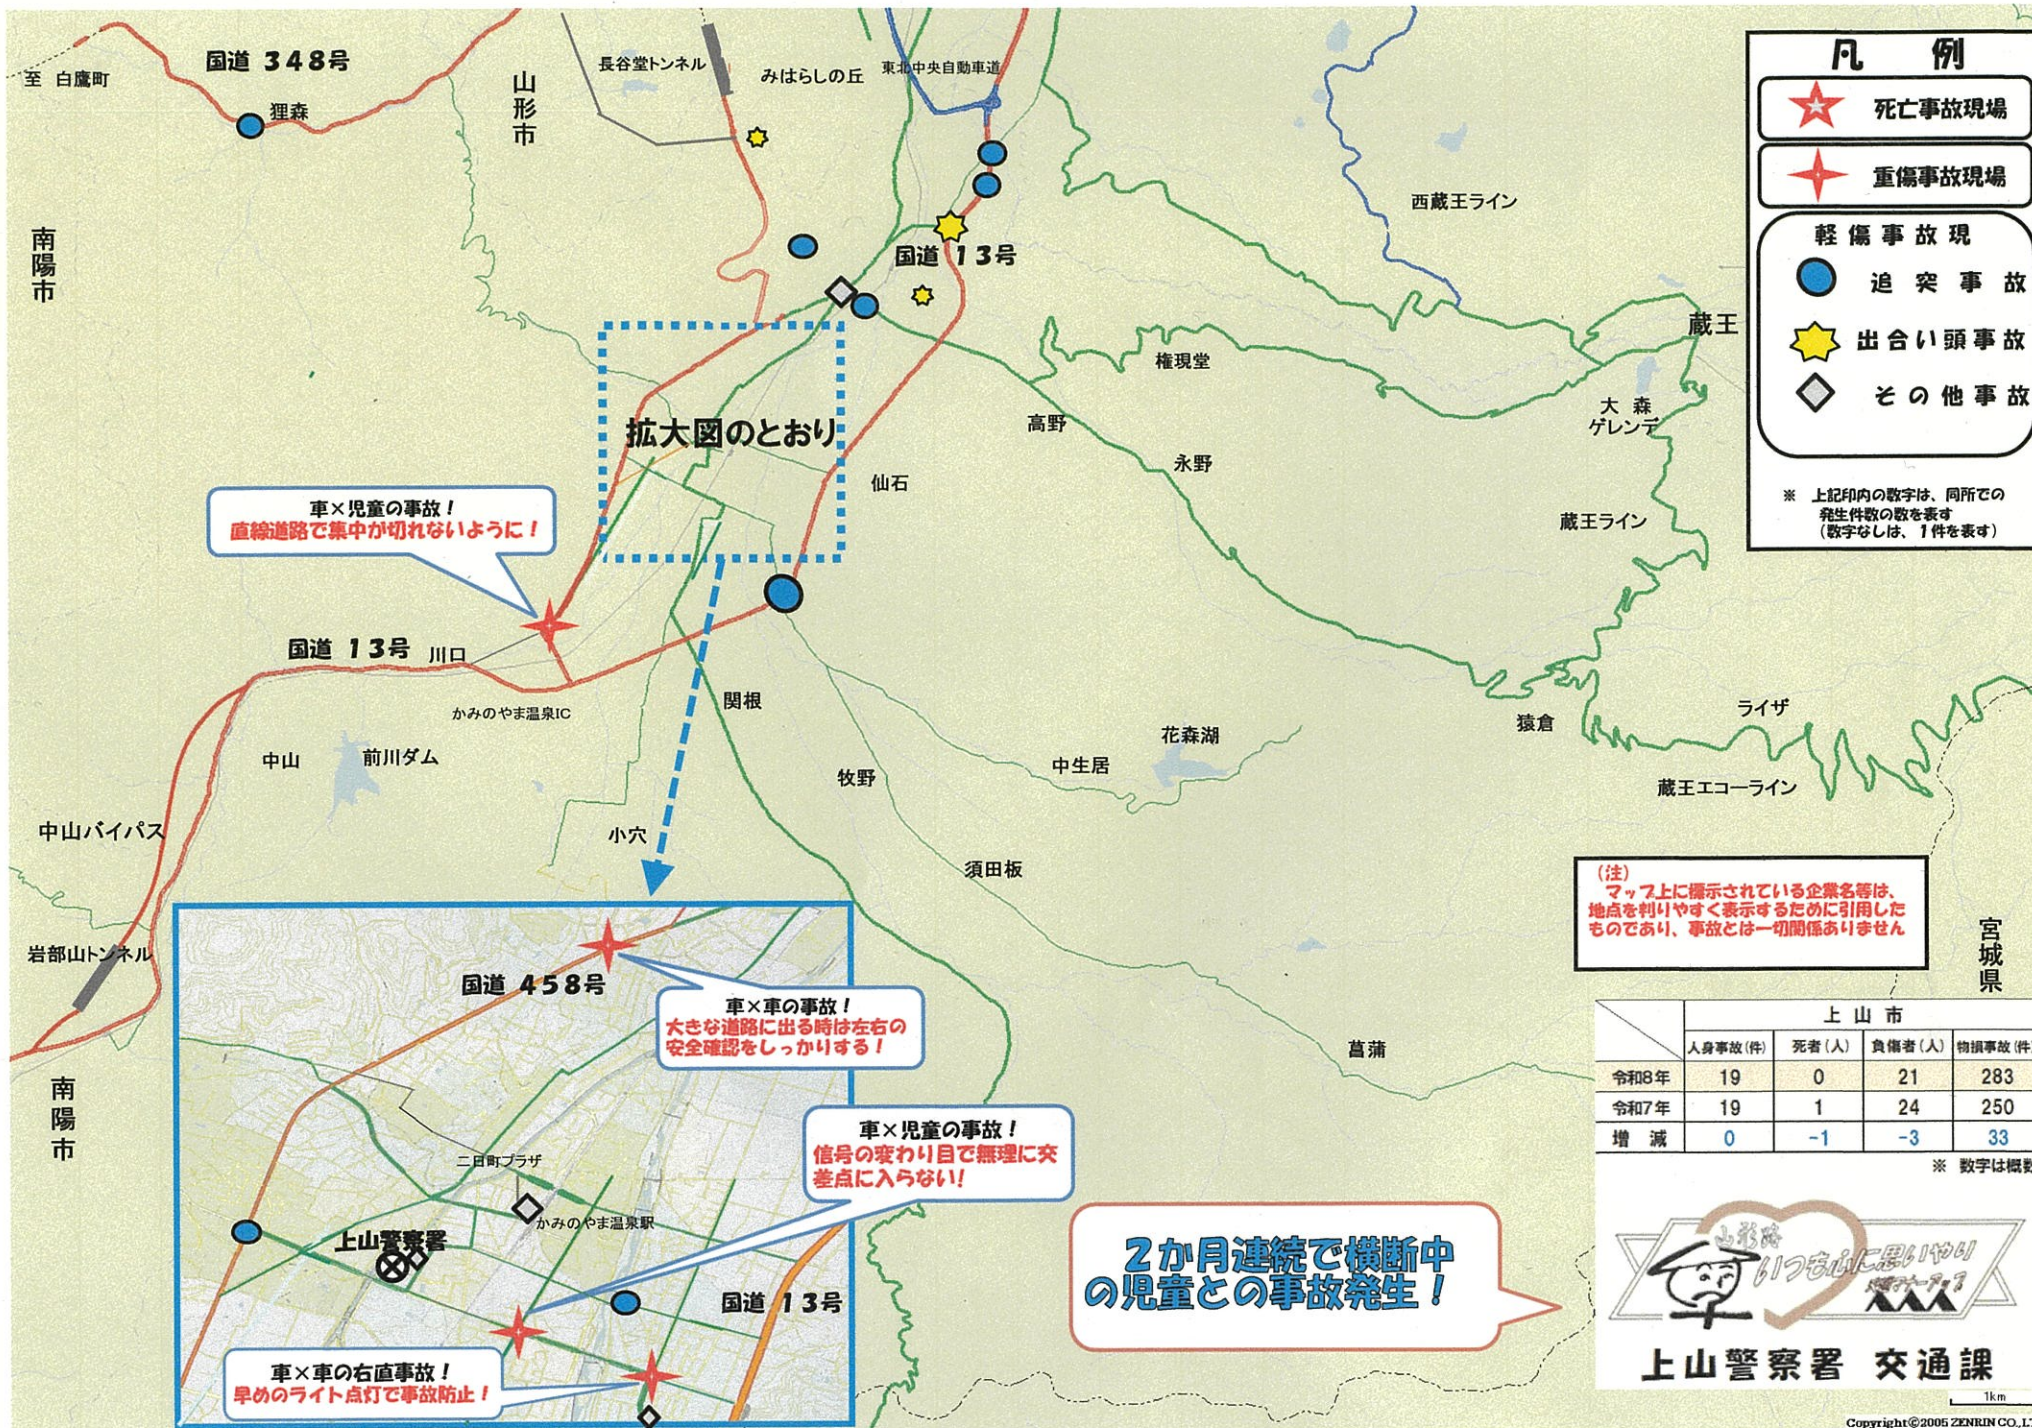

# 上山警察署管内の人身交通事故発生状況マップ

令和8年5月31日現在

### 凡例

- ★ 死亡事故現場
- ★ 重傷事故現場
- 軽傷事故現場
- 追突事故
- ★ 出会い頭事故
- ◇ その他事故

※ 上記印内の数字は、同所での発生件数の数を表す  
(数字なしは、1件を表す)

(注)  
マップ上に標示されている企業名等は、  
地点を判りやすく表示するために引用した  
ものであり、事故とは一切関係ありません

	上山市			
	人身事故(件)	死者(人)	負傷者(人)	物損事故(件)
令和8年	19	0	21	283
令和7年	19	1	24	250
増減	0	-1	-3	33

※ 数字は概数

上山警察署 交通課

2か月連続で横断中の  
児童との事故発生!

車×児童の事故!  
直線道路で集中が切れないように!

車×車の事故!  
大きな道路に出る時は左右の  
安全確認をしっかりと!

車×児童の事故!  
信号の変わり目で無理に交  
差点に入らない!

車×車の右直事故!  
早めのライト点灯で事故防止!