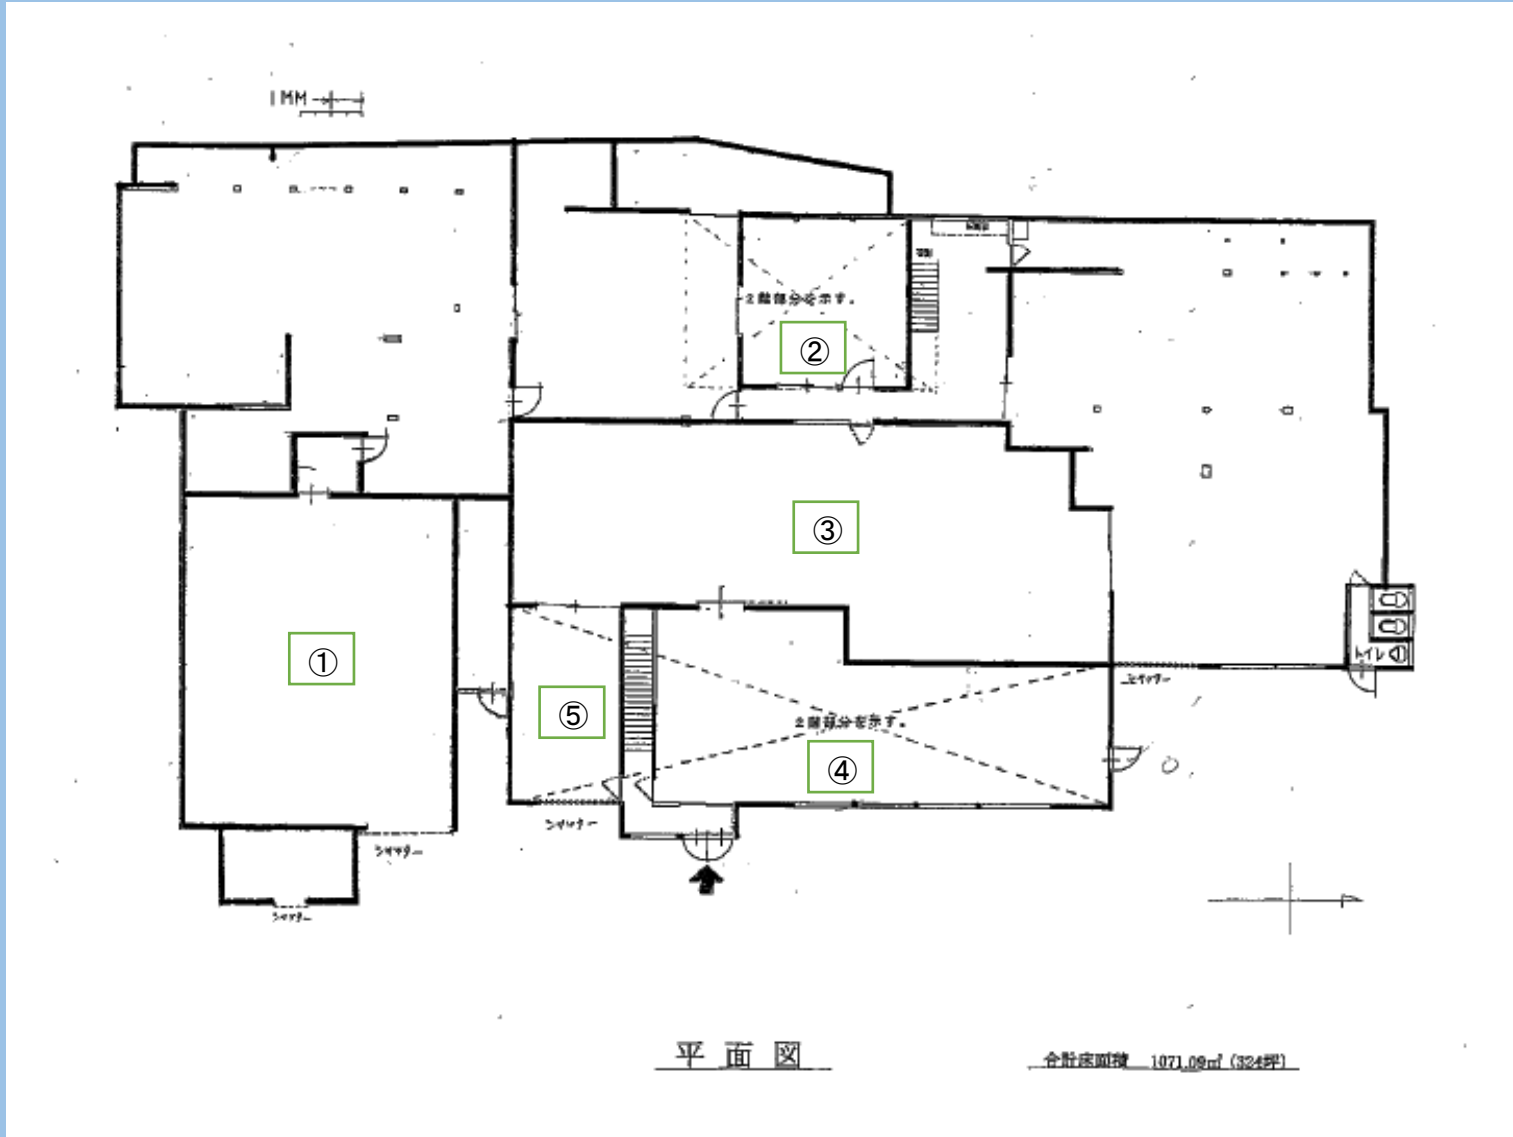

## 外観写真

用途:貸工場

所在地:山形県上山市高松字南谷地1173-1

床面積:1071.09㎡

土地面積:657.85㎡

家賃:¥300,000(相談に応じます)

# 1階平面図

平面図

合計床面積 1071.09㎡ (324坪)

1階写真-1

①

空調設備・二重扉構造

①

②

③

1階写真-2・2階写真

④

④

⑤

2階

2階