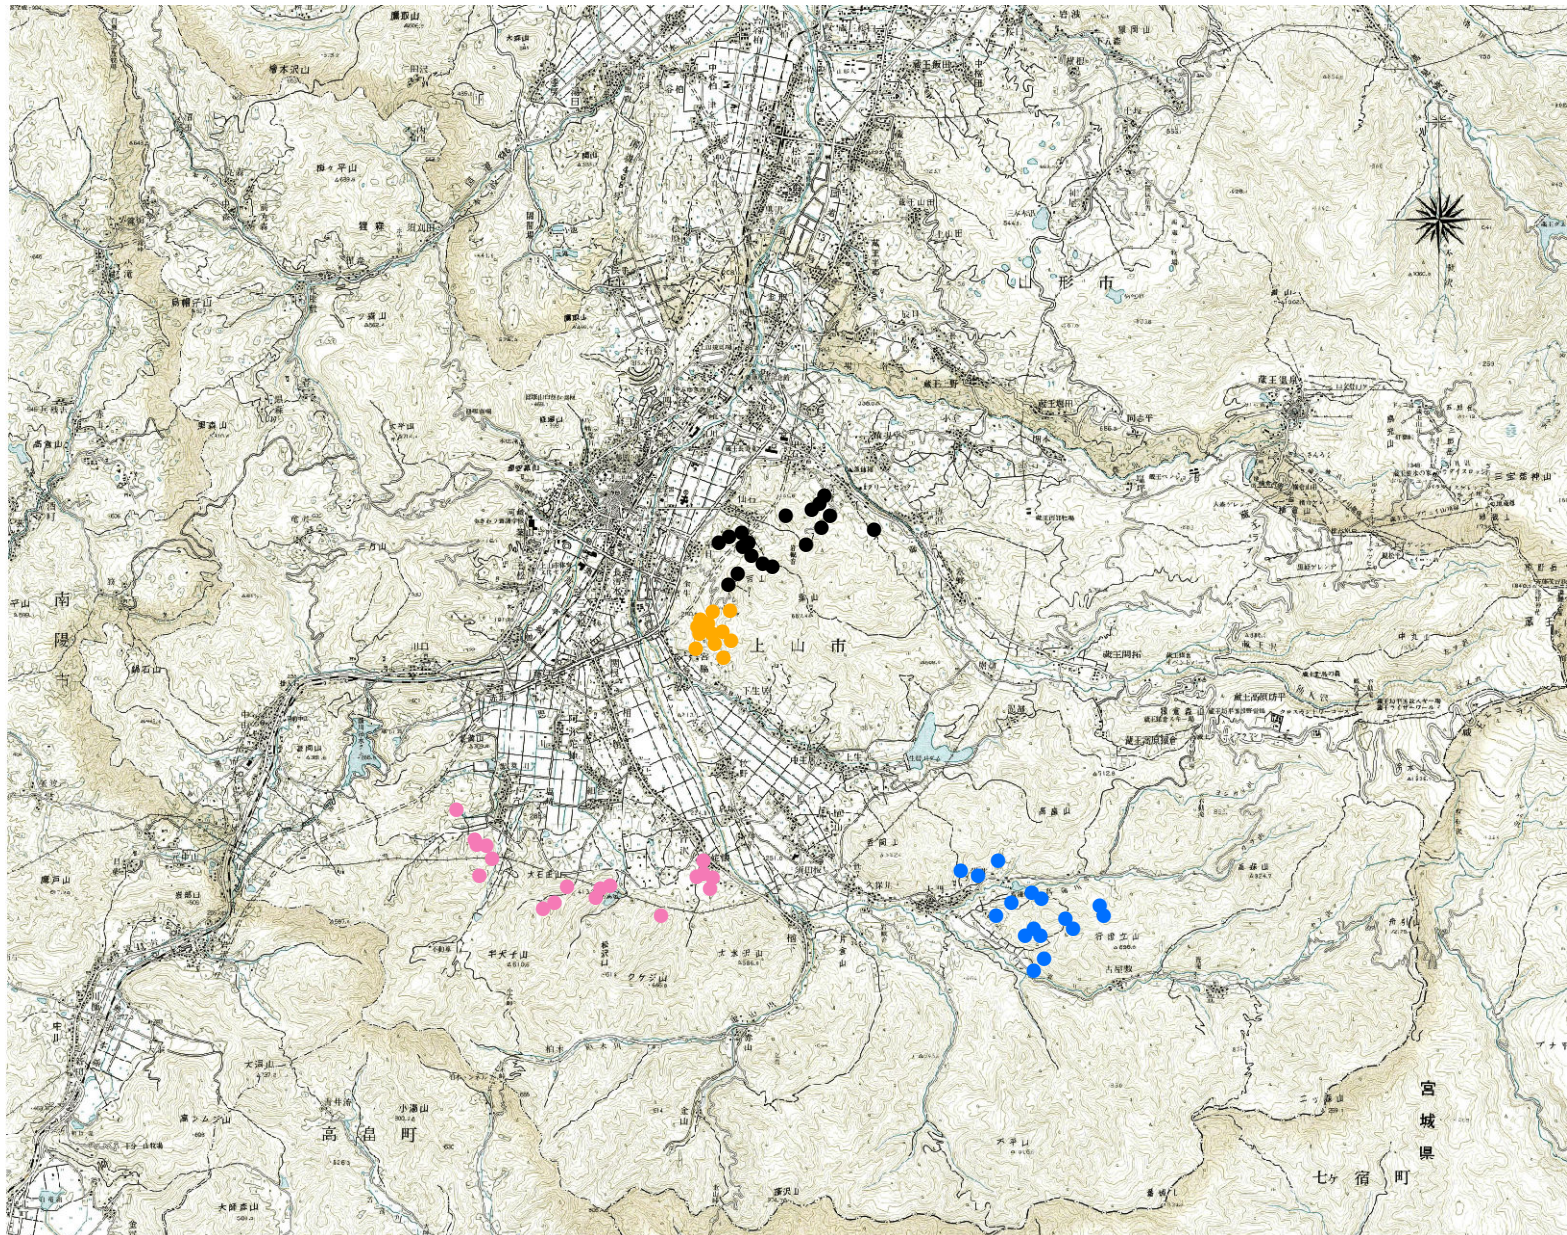

ニホンザルの位置図(5月)

凡例

- 葉山群
- 本庄群
- 東群
- 高野群

1:116,586

0 2,500 5,000 m