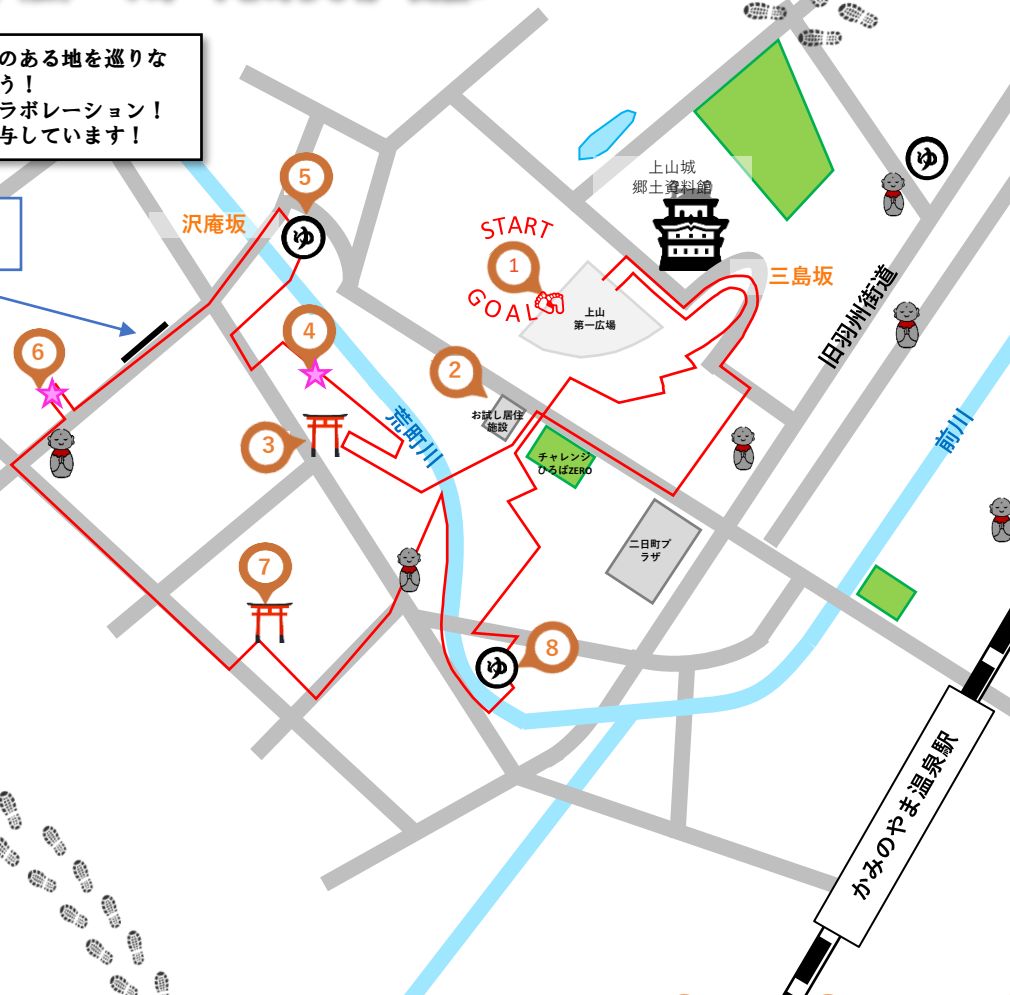

## No.1 ~温泉町編~

<令和8年5月30日(土) 9時~12時30分 開催>

温泉町をテーマに、沢庵和尚に縁のある地を巡りながら景観と上山のまちについて学ぼう！  
かみのやま健康ポイント事業とコラボレーション！  
参加者には健康ポイント20Pを付与しています！

城下町再生志士隊による黒塀

あるこう!  
かせすくん  
ARUKOU! KAZASU-KUN

-----記号一覧-----

- 共同浴場
- 神社
- 羽前上ノ山 四十八地藏菩薩
- ポイント

- 1**  
START  
上山城第一広場
- 2**  
お試し居住施設  
チャレンジひろばZERO
- 3**  
栗川稲荷  
神社
- 4**  
松山御殿
- 5**  
澤のゆ
- 6**  
春雨庵
- 7**  
石崎神社
- 8**  
二日町共同浴場  
「あいさつ浴場」
- GOAL!**  
上山城第一広場

景観探険まちあるき