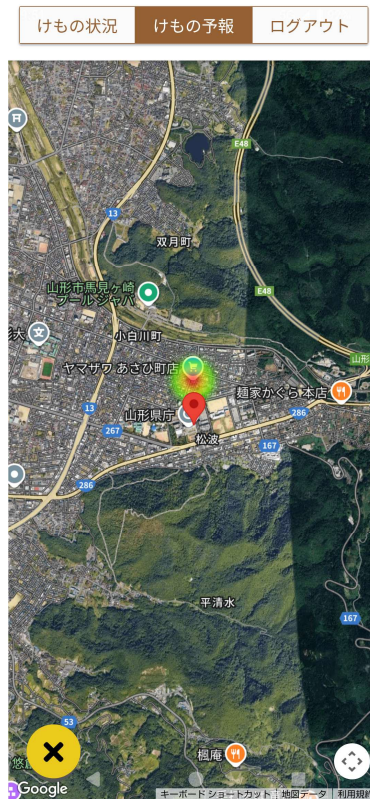

- 「もくげきリスト」を選択すると直近の目撃情報が表示される

5. もくげきリスト

- 目撃情報の項目

- ①投稿日
- ②目撃した日付
- ③時間
- ④地名
- ⑤環境①（市街地かどうか）
- ⑥環境②（周辺環境）
- ⑦頭数
- ⑧大きさ
- ⑨備考

※項目は予告なく変更することがあります。

マスター  みどり自然課 本日

- ① ■ 投稿日
2026-01-06 11:52
- ② ■ クマを目撃した日付
2025-12-25
- ③ ■ クマを目撃した時間帯（0:00～24:00）
5:00
- ④ ■ クマを目撃した地名等
山形市松波
- ⑤ ■ クマを目撃した場所の環境①（市街地かどうか）
市街地（半径200m以内に人家が10件以上）
- ⑥ ■ クマを目撃した場所の環境②（周辺環境）
河川敷
- ⑦ ■ 目撃頭数
1
- ⑧ ■ 個体の大きさ等
成獣
- ⑨ ■ 備考

地図

6. けもの予報

- 指定条件に基づく目撃情報があった場所に立ち入ると鳴動するアラームを設定できる

各種項目を
設定

機能が表示されます

予報設定

アラート範囲 5km ▾

アラート期間 7日前から ▾

現在地から設定した条件の目撃がある場合、アラートが鳴動し、詳細確認画面が表示される

6. けもの予報

- 詳細画面からマップ上の位置を確認できる

機能を停止する場合はこちらをタップ

該当する目撃場所の情報が表示される