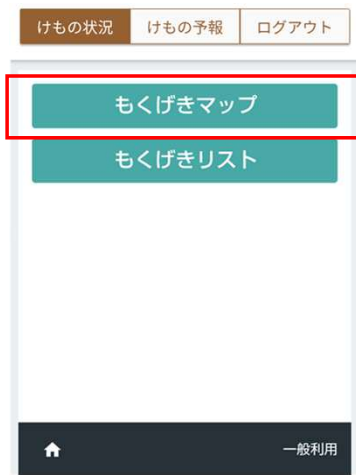

または

から

けものおと2

検索

◆ iPhone / iPad (App Store)

◆ Android (Google Play)

2. アプリの起動とログイン

- ホーム画面から「けものおと2」を起動
- ログイン画面にID、パスワードを入力してログイン

アイコン

↑アイコンをタップして起動

ログイン画面

ログインID
kuma

パスワード
kuma

ログインする

①ID、パスワードを入力
(一般利用はいずれも
「kuma」と入力)

←②入力したらログイン

3. ホーム画面

- ログインすると右の画面の青色のアイコンが表示される
- 左下のホームマーク  を押すとこの画面に戻ってきます
- 上部の各タブの説明
 - 「けもの状況」… 5 p
 - 「けもの予報」… 13p
 - 「ログアウト」… ログアウトします

4. もくげきマップ

- 「もくげきマップ」を選択するとツキノワグマが目撃された位置を地図上に表示する

ピンの色
黄色：市街地
赤：市街地以外

ピンをタップすると
詳細情報が表示される

表示期間を調整
できる
(カレンダーで
年月日を選択)

4. もくげきマップ

- 地図 3 種類用意されているため切替えが可能

The image displays three sequential screenshots of a mobile application interface, demonstrating the ability to switch between different map types. Each screenshot shows a map with a location pin and a '切替' (Switch) icon in the bottom right corner. The first screenshot shows an aerial view (航空写真) with a red circle highlighting the '切替' icon. A red arrow points from the text '地図の切替アイコン' to this icon. The second screenshot shows a street map (オープンストリートマップ) and the third shows a topographic map (等高線図). Double-headed arrows labeled '切替' connect the screenshots, indicating the transition between them. Below each screenshot is a text box identifying the map type: '航空写真 (地理院地図)', 'オープンストリートマップ (フリー地図)', and '等高線図 (地理院地図)'. The app interface includes a top navigation bar with 'けもの状況', 'けもの予報', and 'ログアウト', and a bottom section with '投稿する' and '非公開で投稿する' buttons.