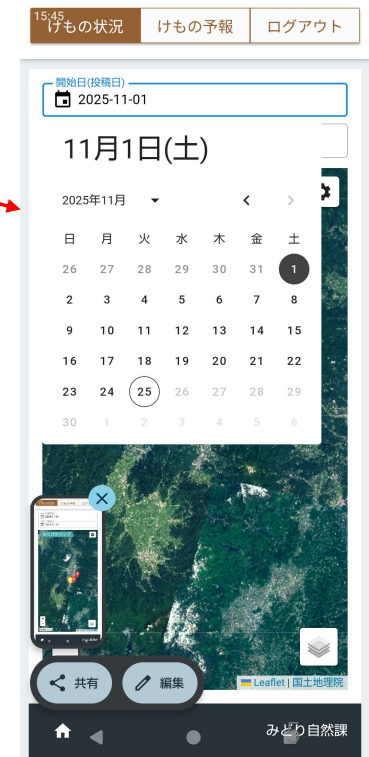

アイコン

↑アイコンをタップして起動

ログイン画面

ログインID
kuma

パスワード
kuma

ログインする

①ID、パスワードを入力
(一般利用はいずれも
「kuma」と入力)

←②入力したらログイン

3. ホーム画面

- ログインすると右の画面の青色のアイコンが表示される
- 左下のホームマーク  を押すとこの画面に戻ってきます
- 上部の各タブの説明
 - 「けもの状況」… 5 p
 - 「けもの予報」… 13p
 - 「ログアウト」… ログアウトします

4. もくげきマップ

- 「もくげきマップ」を選択するとツキノワグマが目撃された位置を地図上に表示する

ピンの色
黄色：市街地
赤：市街地以外

ピンをタップすると
詳細情報が表示される

表示期間を調整
できる
(カレンダーで
年月日を選択)

4. もくげきマップ

- 地図 3 種類用意されているため切替えが可能

The image displays three sequential screenshots of a mobile application interface, demonstrating the ability to switch between different map types. Each screenshot shows a map with a location pin and a '切替' (Switch) icon in the bottom right corner. The first screenshot shows an aerial view (航空写真) with a red circle highlighting the '切替' icon. A red arrow points from the text '地図の切替アイコン' to this icon. The second screenshot shows a street map (オープンストリートマップ) and the third shows a topographic map (等高線図). Double-headed arrows labeled '切替' connect the screenshots, indicating the transition between them. Below each screenshot is a text box identifying the map type: '航空写真 (地理院地図)', 'オープンストリートマップ (フリー地図)', and '等高線図 (地理院地図)'. The app interface includes a top navigation bar with 'けもの状況', 'けもの予報', and 'ログアウト', and a bottom section with '投稿する' and '非公開で投稿する' buttons.

- 「もくげきリスト」を選択すると直近の目撃情報が表示される

5. もくげきリスト

- 目撃情報の項目

- ①投稿日
- ②目撃した日付
- ③時間
- ④地名
- ⑤環境①（市街地かどうか）
- ⑥環境②（周辺環境）
- ⑦頭数
- ⑧大きさ
- ⑨備考

※項目は予告なく変更することがあります。

マスター  みどり自然課 本日

- ① ■ 投稿日
2026-01-06 11:52
- ② ■ クマを目撃した日付
2025-12-25
- ③ ■ クマを目撃した時間帯（0:00～24:00）
5:00
- ④ ■ クマを目撃した地名等
山形市松波
- ⑤ ■ クマを目撃した場所の環境①（市街地かどうか）
市街地（半径200m以内に人家が10件以上）
- ⑥ ■ クマを目撃した場所の環境②（周辺環境）
河川敷
- ⑦ ■ 目撃頭数
1
- ⑧ ■ 個体の大きさ等
成獣
- ⑨ ■ 備考