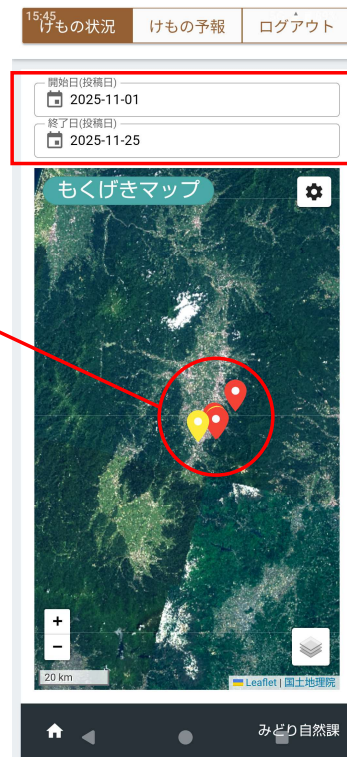

3. ホーム画面

- ログインすると右の画面の青色のアイコンが表示される
- 左下のホームマーク  を押すとこの画面に戻ってきます
- 上部の各タブの説明
 - 「けもの状況」… 5 p
 - 「けもの予報」… 13p
 - 「ログアウト」… ログアウトします

4. もくげきマップ

- 「もくげきマップ」を選択するとツキノワグマが目撃された位置を地図上に表示する

ピンの色
黄色：市街地
赤：市街地以外

ピンをタップすると
詳細情報が表示される

表示期間を調整
できる
(カレンダーで
年月日を選択)

4. もくげきマップ

- 地図 3 種類用意されているため切替えが可能

The image displays three sequential screenshots of a mobile application interface, demonstrating the ability to switch between different map types. Each screenshot shows a map with a location pin and a '切替' (Switch) icon in the bottom right corner. The first screenshot shows an aerial view (航空写真) with a red circle highlighting the '切替' icon. A red arrow points from the text '地図の切替アイコン' to this icon. The second screenshot shows a street map (オープンストリートマップ) and the third shows a topographic map (等高線図). Double-headed arrows labeled '切替' connect the screenshots, indicating the transition between them. Below each screenshot is a text box identifying the map type: '航空写真 (地理院地図)', 'オープンストリートマップ (フリー地図)', and '等高線図 (地理院地図)'. The app interface includes a top navigation bar with 'けもの状況', 'けもの予報', and 'ログアウト', and a bottom section with '投稿する' and '非公開で投稿する' buttons.

15:48 けもの状況 けもの予報 ログアウト

写真 場所 詳細

航空写真
(地理院地図)

15:49 けもの状況 けもの予報 ログアウト

写真 場所 詳細

オープンストリートマップ
(フリー地図)

15:50 けもの状況 けもの予報 ログアウト

写真 場所 詳細

- 「もくげきリスト」を選択すると直近の目撃情報が表示される

5. もくげきリスト

- 目撃情報の項目

- ①投稿日
- ②目撃した日付
- ③時間
- ④地名
- ⑤環境①（市街地かどうか）
- ⑥環境②（周辺環境）
- ⑦頭数
- ⑧大きさ
- ⑨備考

※項目は予告なく変更することがあります。

マスター  みどり自然課 本日

- ① ■ 投稿日
2026-01-06 11:52
- ② ■ クマを目撃した日付
2025-12-25
- ③ ■ クマを目撃した時間帯（0:00～24:00）
5:00
- ④ ■ クマを目撃した地名等
山形市松波
- ⑤ ■ クマを目撃した場所の環境①（市街地かどうか）
市街地（半径200m以内に人家が10件以上）
- ⑥ ■ クマを目撃した場所の環境②（周辺環境）
河川敷
- ⑦ ■ 目撃頭数
1
- ⑧ ■ 個体の大きさ等
成獣
- ⑨ ■ 備考