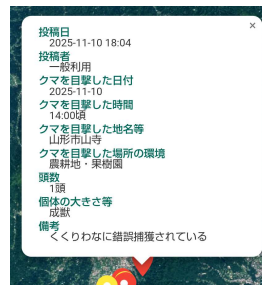

3. ホーム画面

- ログインすると右の画面の青色のアイコンが表示される
- 左下のホームマーク  を押すとこの画面に戻ってきます
- 上部の各タブの説明
 - 「けもの状況」… 5 p
 - 「けもの予報」… 13p
 - 「ログアウト」… ログアウトします

4. もくげきマップ

- 「もくげきマップ」を選択するとツキノワグマが目撃された位置を地図上に表示する

ピンの色
黄色：市街地
赤：市街地以外

ピンをタップすると
詳細情報が表示される

表示期間を調整
できる
(カレンダーで
年月日を選択)

4. もくげきマップ

- 地図 3 種類用意されているため切替えが可能

The image displays three sequential screenshots of a mobile application interface, demonstrating the ability to switch between different map types. Each screenshot shows a map with a location pin and a '切替' (Switch) icon in the bottom right corner. The first screenshot shows an aerial view (航空写真) with a red circle highlighting the '切替' icon. A red arrow points from the text '地図の切替アイコン' to this icon. The second screenshot shows a street map (オープンストリートマップ) and the third shows a topographic map (等高線図). Double-headed arrows labeled '切替' connect the screenshots, indicating the transition between them. Below each screenshot is a text box identifying the map type: '航空写真 (地理院地図)', 'オープンストリートマップ (フリー地図)', and '等高線図 (地理院地図)'. The app interface includes a top navigation bar with 'けもの状況', 'けもの予報', and 'ログアウト', and a bottom section with '投稿する' and '非公開で投稿する' buttons.