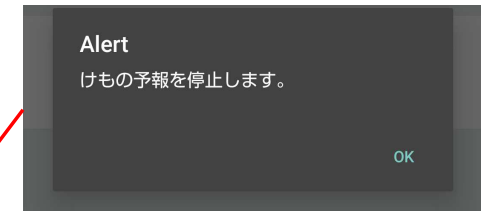

6. けもの予報

- 詳細画面からマップ上の位置を確認できる

機能を停止する場合はこちらをタップ

該当する目撃場所の情報が表示される