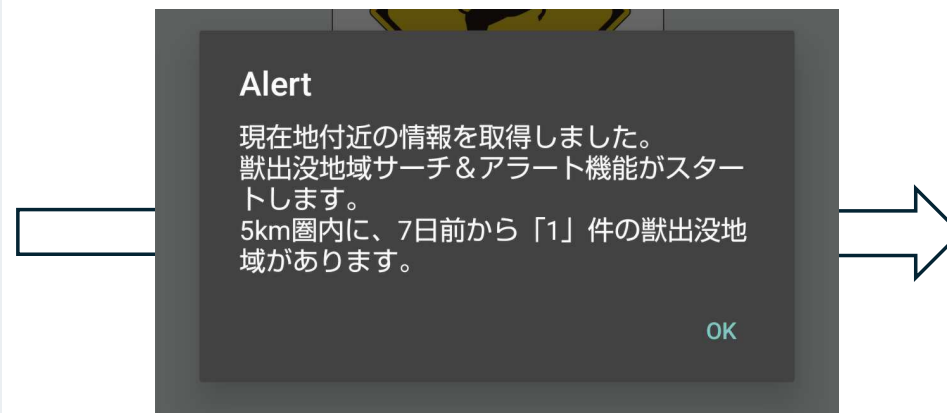

地図

6. けもの予報

- 指定条件に基づく目撃情報があった場所に立ち入ると鳴動するアラームを設定できる

各種項目を
設定

機能が表示されます

予報設定

アラート範囲 5km ▾

アラート期間 7日前から ▾

更新間隔 10秒 ▾

通知音 警告音 ▾

通知の回数 1回のみ通知する ▾

確定する

閉じる

確定すると
入力内容が
設定される

6. けもの予報

-  をタップすると機能がスタートする

現在地から設定した条件の目撃がある場合、アラートが鳴動し、詳細確認画面が表示される

6. けもの予報

- 詳細画面からマップ上の位置を確認できる

機能を停止する場合はこちらをタップ

該当する目撃場所の情報が表示される