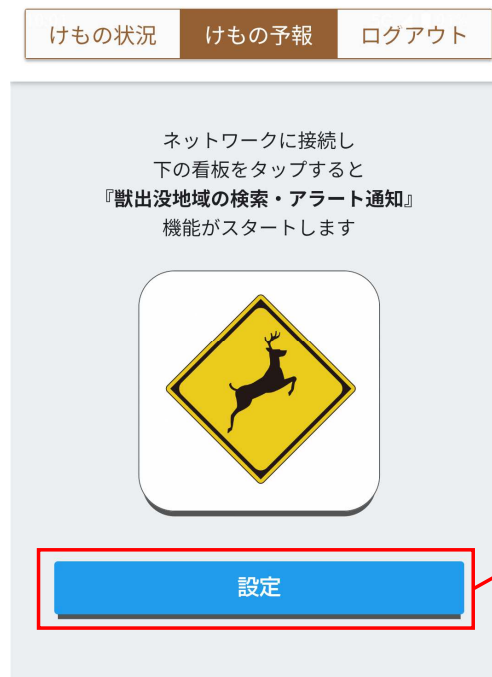

等高線図
(地理院地図)

地図の切替アイコン

切替

切替

4. もくげきマップ

- 目撃位置だけでなく、ヒートマップ※の表示等も可能

※目撃されやすさが視覚的にわかるように示される

5. もくげきリスト

- 「もくげきリスト」を選択すると直近の目撃情報が表示される

5. もくげきリスト

- 目撃情報の項目

- ①投稿日
- ②目撃した日付
- ③時間
- ④地名
- ⑤環境①（市街地かどうか）
- ⑥環境②（周辺環境）
- ⑦頭数
- ⑧大きさ
- ⑨備考

※項目は予告なく変更することがあります。

マスター  みどり自然課 本日

- ① ■ 投稿日
2026-01-06 11:52
- ② ■ クマを目撃した日付
2025-12-25
- ③ ■ クマを目撃した時間帯（0:00～24:00）
5:00
- ④ ■ クマを目撃した地名等
山形市松波
- ⑤ ■ クマを目撃した場所の環境①（市街地かどうか）
市街地（半径200m以内に人家が10件以上）
- ⑥ ■ クマを目撃した場所の環境②（周辺環境）
河川敷
- ⑦ ■ 目撃頭数
1
- ⑧ ■ 個体の大きさ等
成獣
- ⑨ ■ 備考

地図

6. けもの予報

- 指定条件に基づく目撃情報があった場所に立ち入ると鳴動するアラームを設定できる

各種項目を
設定

機能が表示されます

予報設定

アラート範囲 5km ▾

アラート期間 7日前から ▾