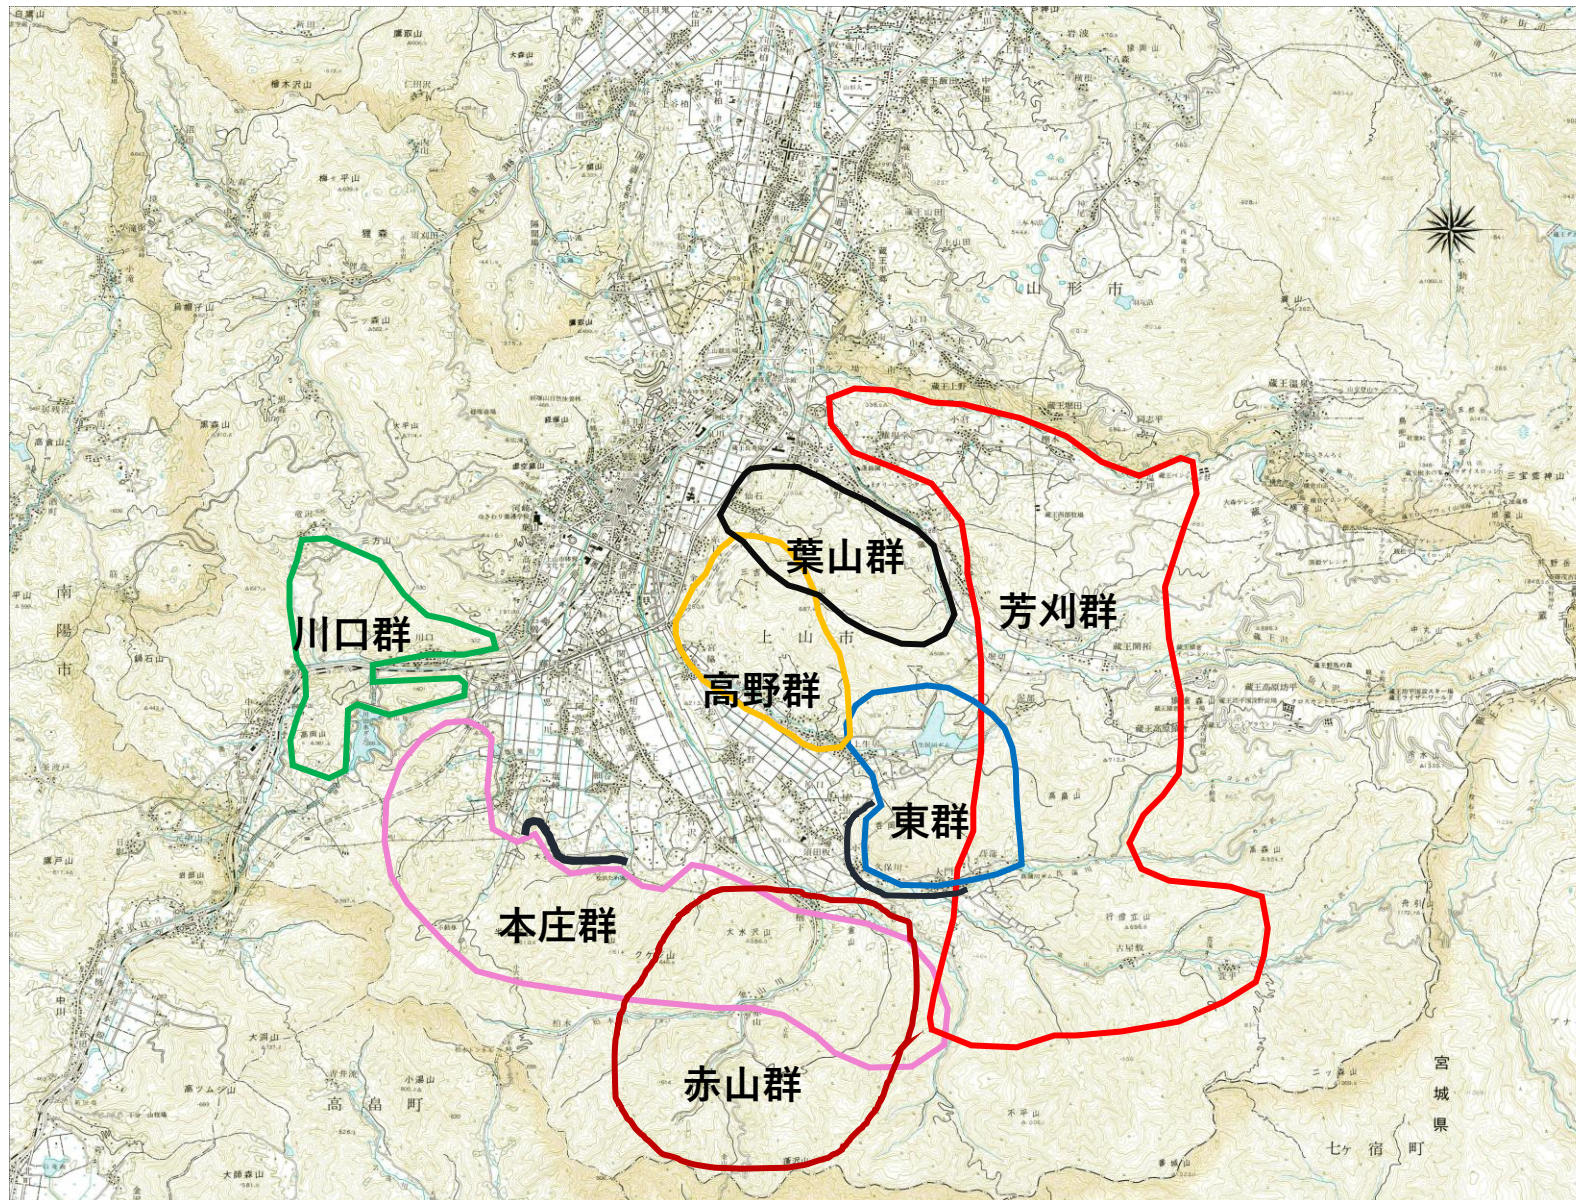

令和8年度ニホンザル遊動域 (R 8.4月現在)

凡例

- | | | |
|---|-----------|-----|
|  | 芳刈群遊動域 | 40頭 |
|  | 葉山群遊動域 | 35頭 |
|  | 東群遊動域 | 25頭 |
|  | 本庄群遊動域 | 35頭 |
|  | 高野群遊動域 | 25頭 |
|  | 川口群遊動域 | 30頭 |
|  | 赤山群遊動域 | 35頭 |
|  | 広域電気柵設置箇所 | |