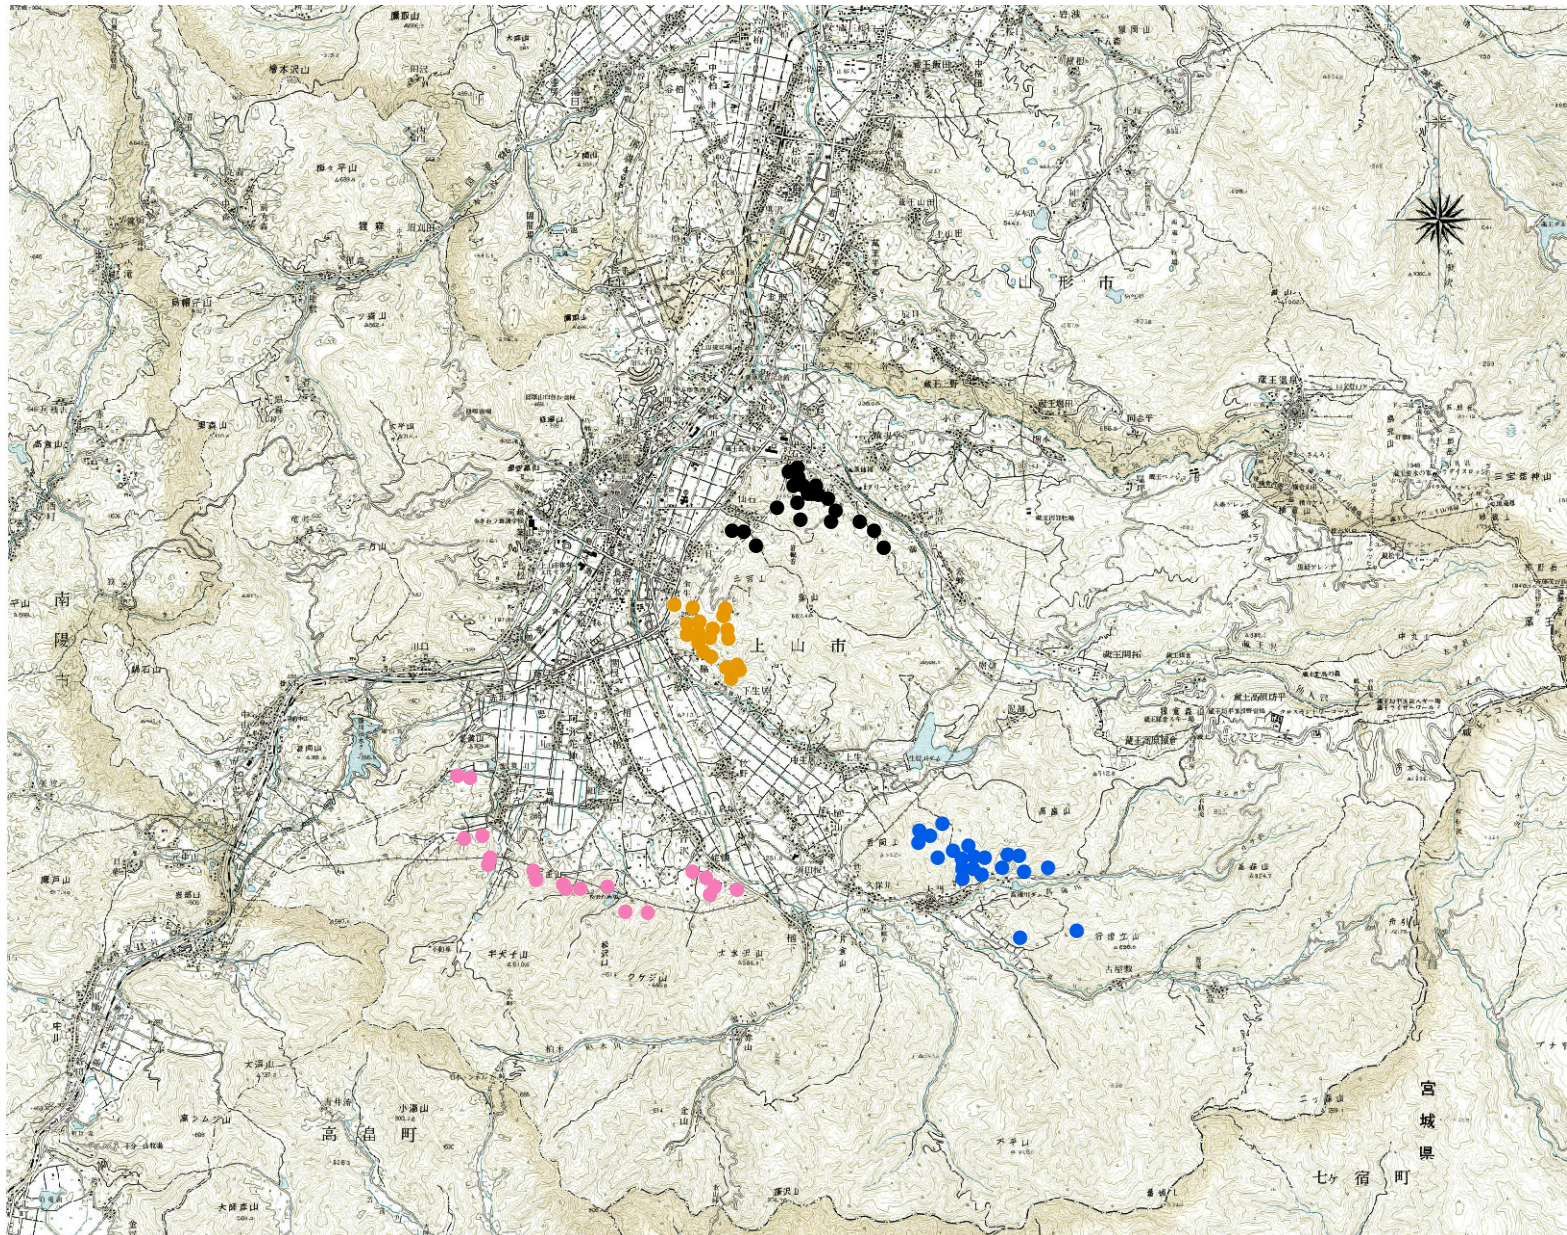

ニホンザルの位置図(4月)

凡例

- 葉山群
- 高野群
- 本庄群
- 東群

1:116,586

0 2,500 5,000
m