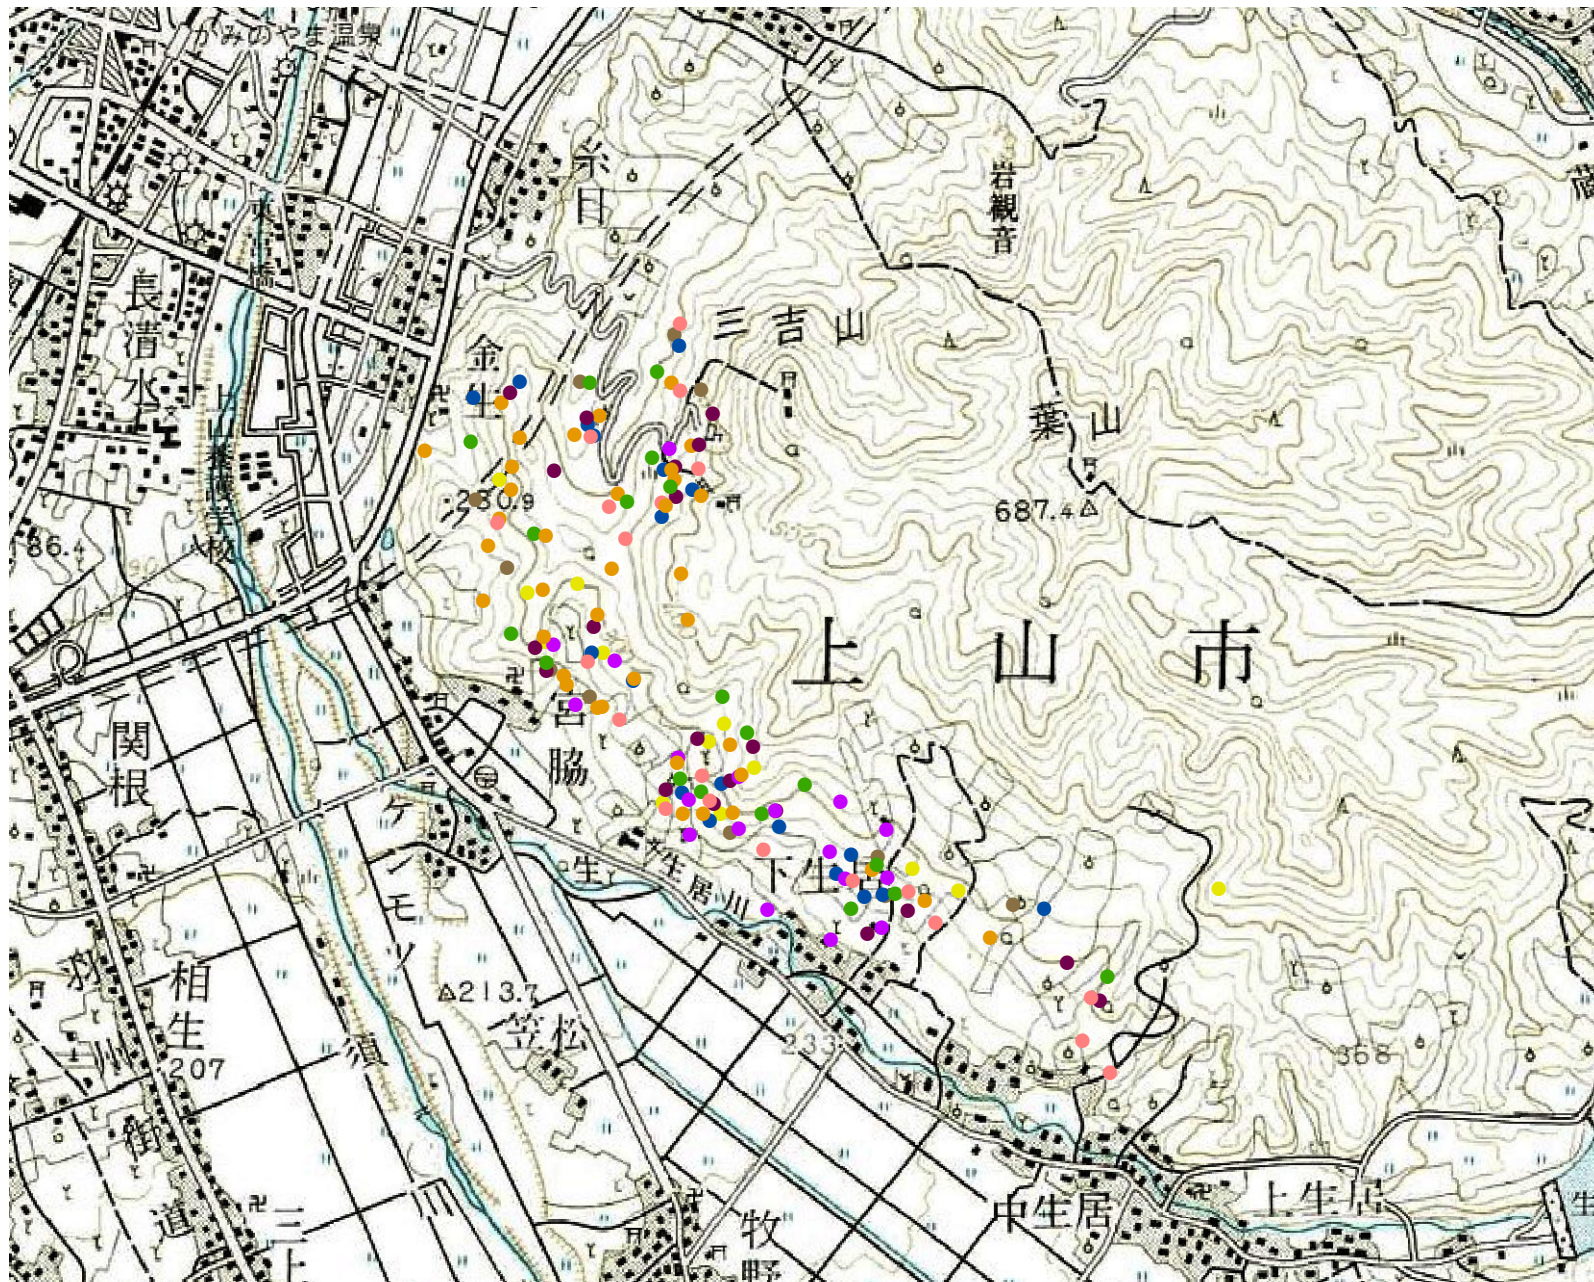

ニホンザルの位置図(高野群)

凡例

- 4月
- 4月
- 5月
- 6月
- 7月
- 8月
- 9月
- 10月
- 3月

1:23,861