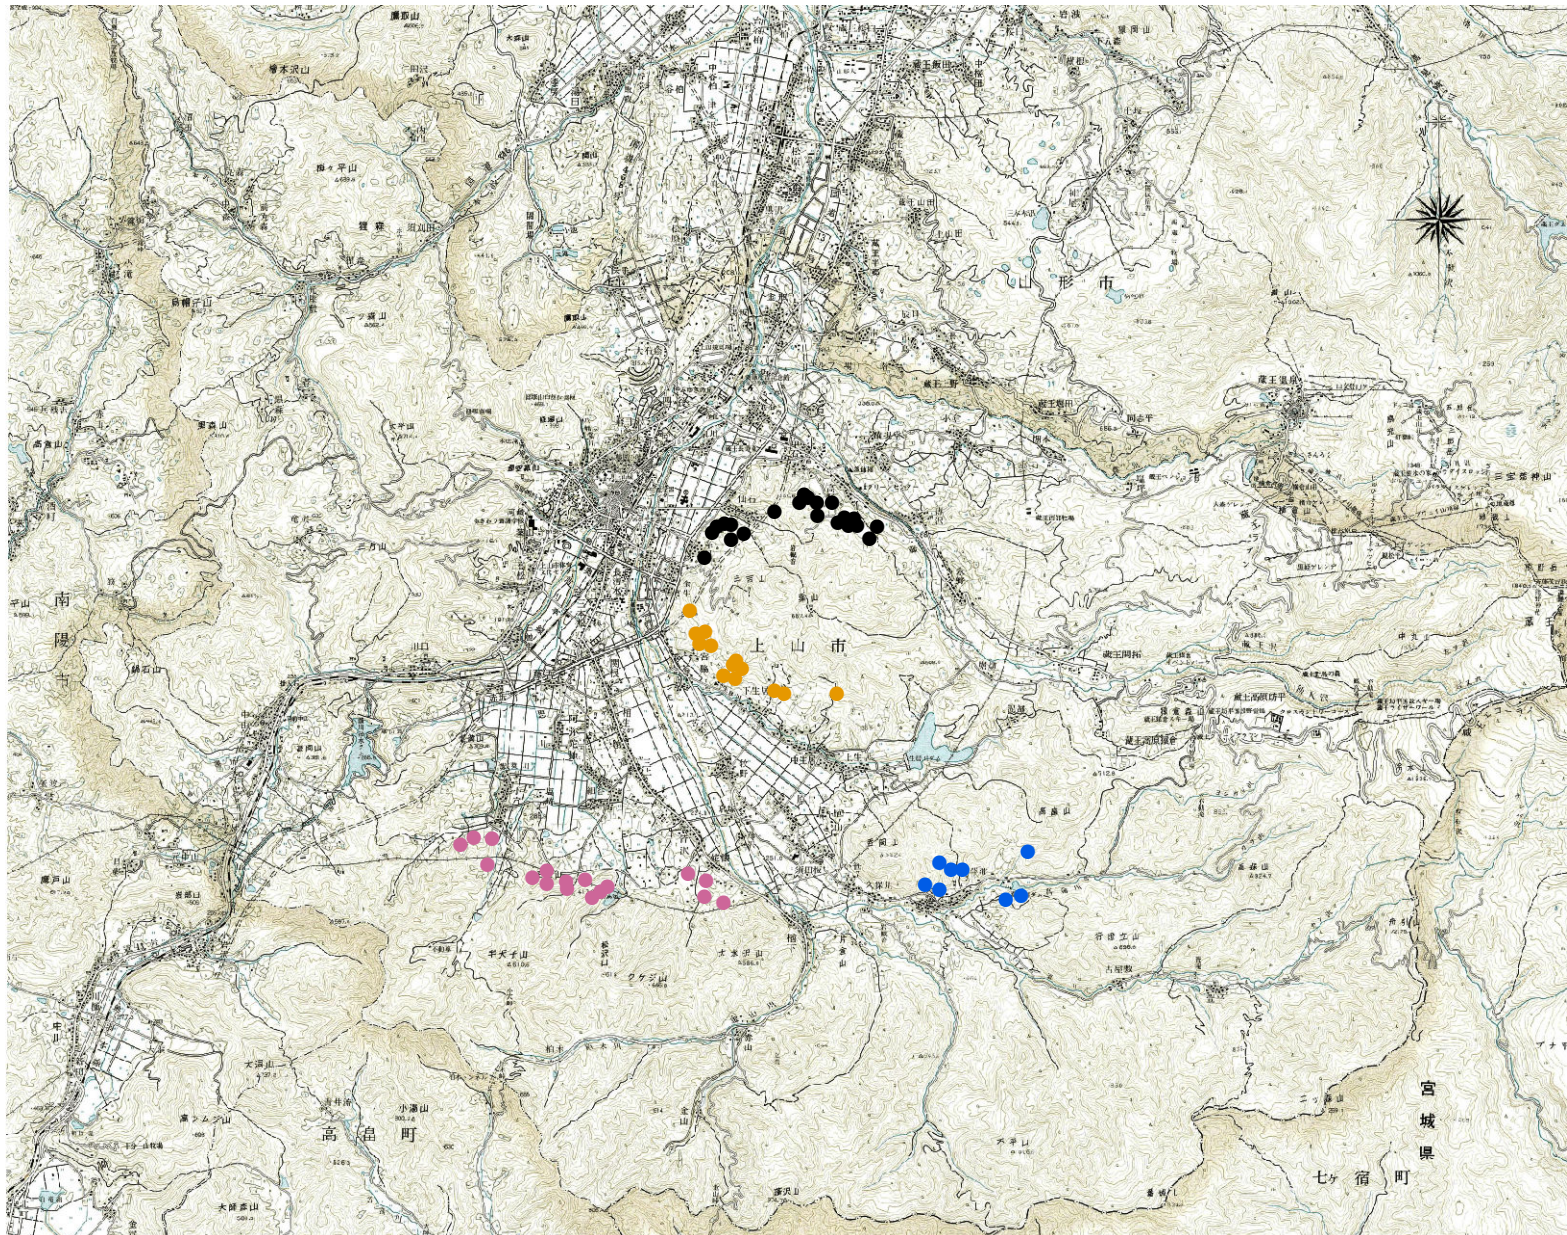

ニホンザルの位置図 (R8.3月)

凡例

- 仙石群
- 高野群
- 本庄群
- 東群

1:116,586

0 2,500 5,000 m