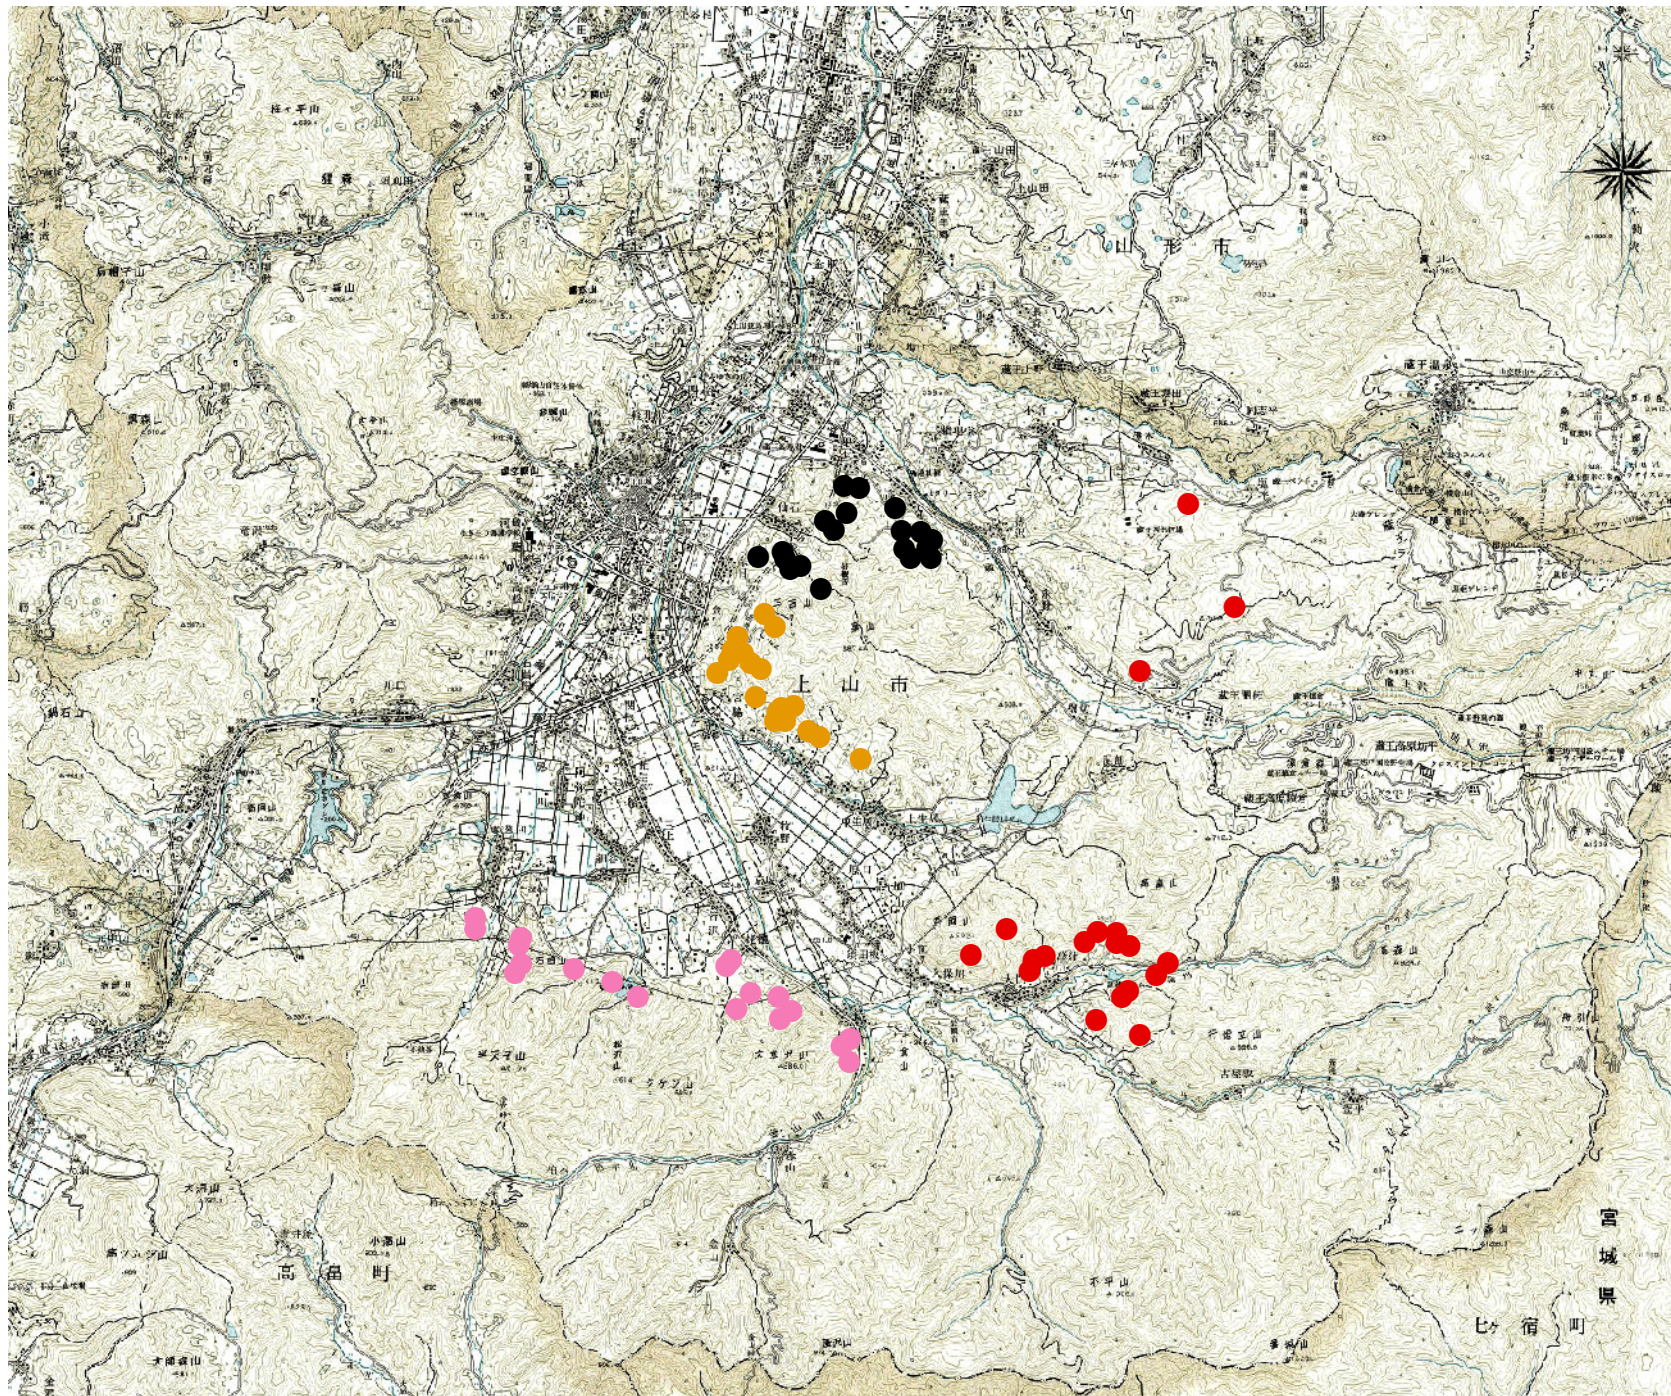

ニホンザルの位置図(5月)

凡例

- 葉山群
- 本庄群
- 芳川群
- 高野群

1:96,838

0 1,450 2,900 m