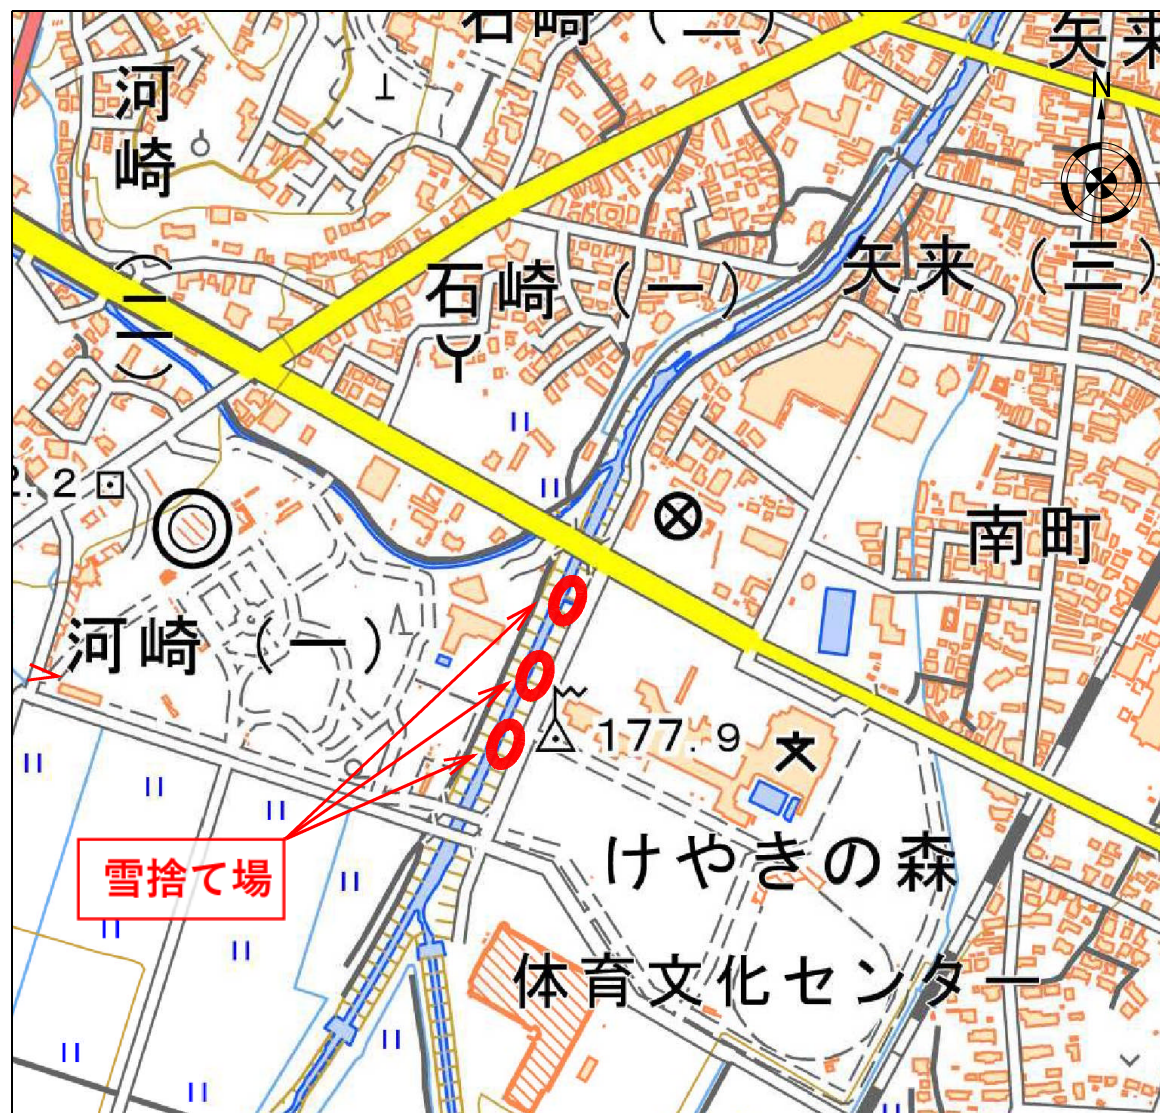

雪捨て場位置図

泉川地内

東町地内

けやきの森地内