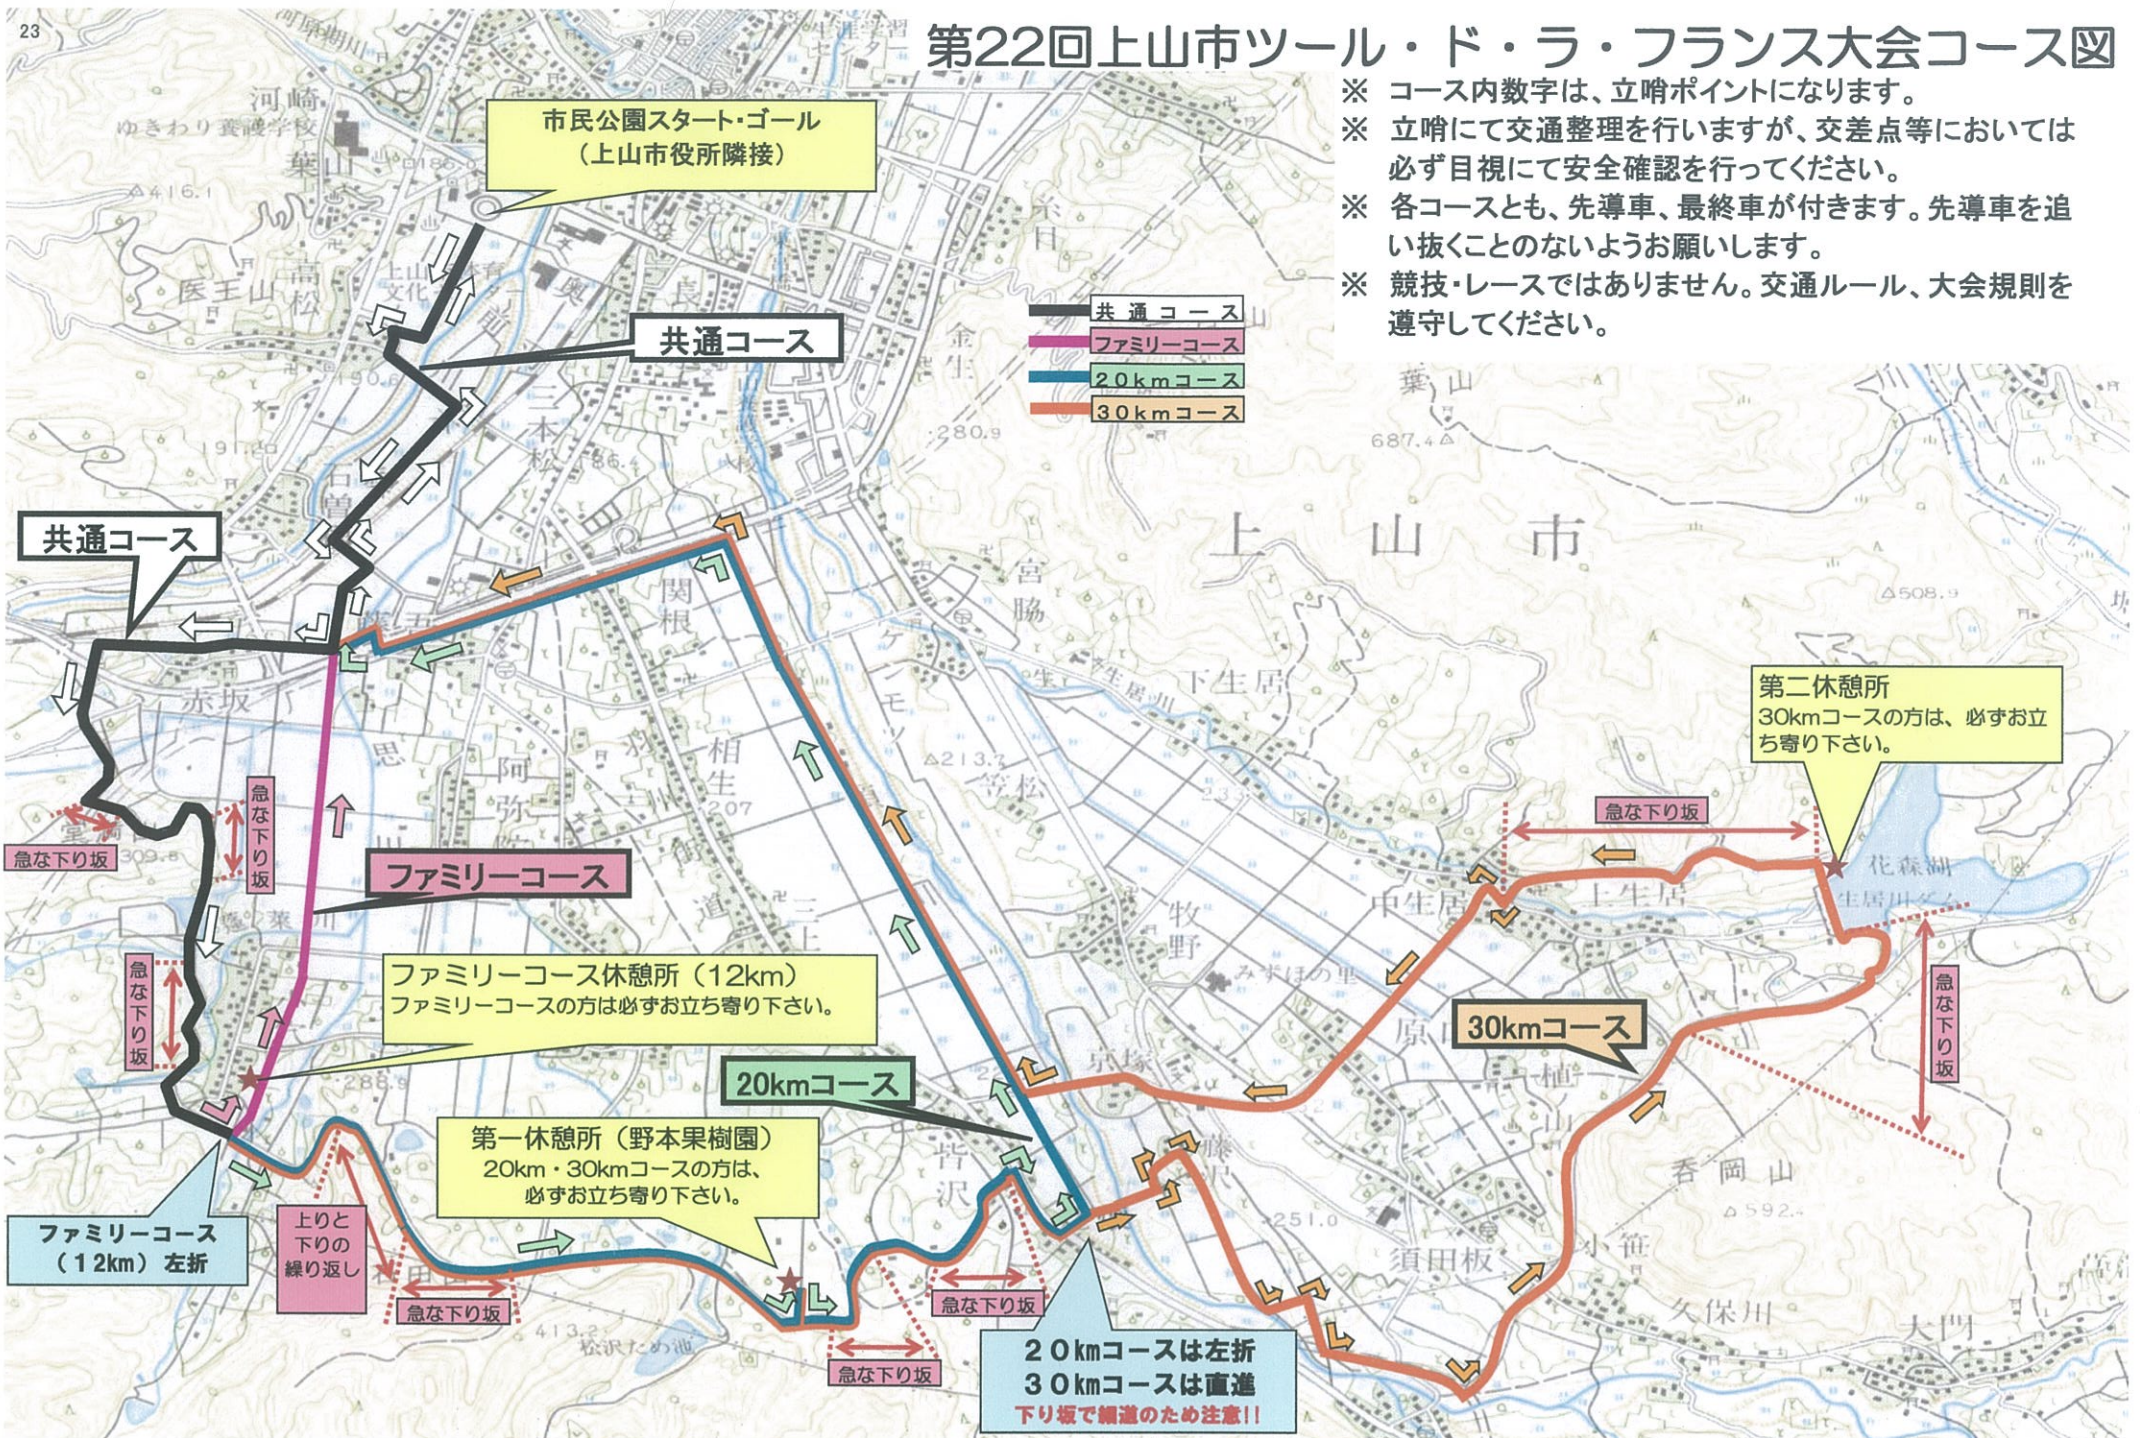

第22回上山市ツール・ド・ラ・フランス大会コース図

- ※ コース内数字は、立哨ポイントになります。
- ※ 立哨にて交通整理を行います。交差点等においては必ず目視にて安全確認を行ってください。
- ※ 各コースとも、先導車、最終車が付きます。先導車を追い抜くことのないようお願いします。
- ※ 競技・レースではありません。交通ルール、大会規則を遵守してください。

市民公園スタート・ゴール
(上山市役所隣接)

共通コース

- 共通コース
- ファミリーコース
- 20kmコース
- 30kmコース

共通コース

ファミリーコース

ファミリーコース休憩所 (12km)
ファミリーコースの方は必ずお立ち寄り下さい。

20kmコース

第一休憩所 (野本果樹園)
20km・30kmコースの方は、必ずお立ち寄り下さい。

ファミリーコース (12km) 左折

上りと下りの繰り返

20kmコースは左折
30kmコースは直進
下り坂で綱道のため注意!!

第二休憩所
30kmコースの方は、必ずお立ち寄り下さい。

30kmコース

急な下り坂

急な下り坂

急な下り坂

急な下り坂

急な下り坂

急な下り坂

急な下り坂

急な下り坂